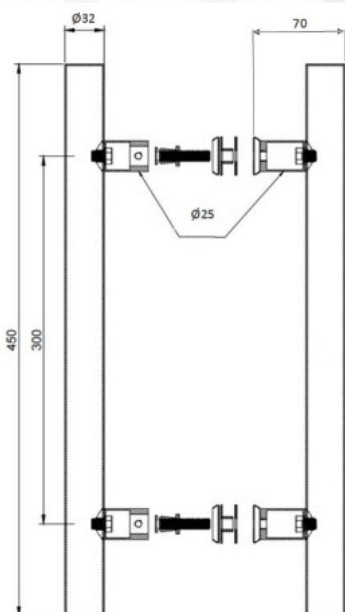

PRODUCT SHEET

Description:

Sauna Door Handle "Drava" SS304 Brushed, $\varnothing 32 \times 450 \text{mm}$, cc 300mm 8-12mm Glass Thickness, Bore: $\varnothing 12 \text{mm}$; Beech Wood - lacquered, + Brushed SS304

Item number:

17.87.052-0

Units	Box	Carton	HS Code	Barcode
Set	1	10	8302415000	 5704866506472

SISO A/S

Mileparken 11
DK-2740 Skovlunde
Denmark
VAT: DK24786013

Phone +45 45 830 900

www.siso.dk
siso@siso.dk

Danske Bank
Nytorv Branch
Copenhagen
SWIFT: DABADKKK